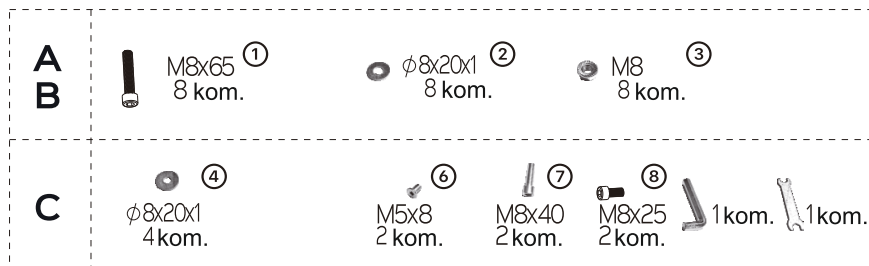

1 Lista delova