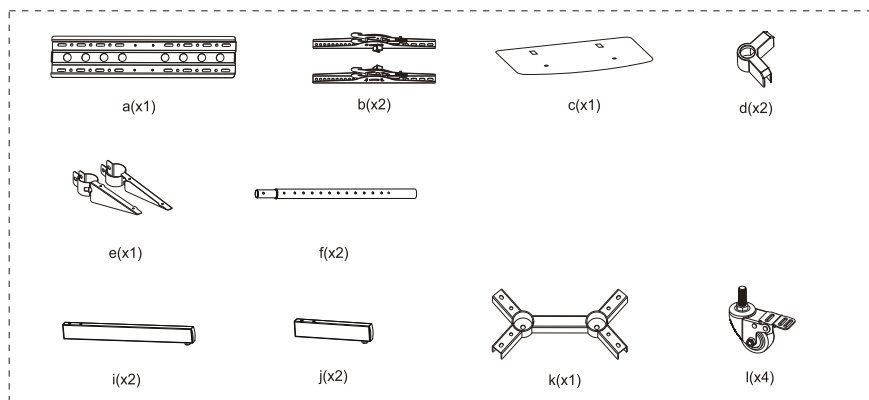

1 Lista delova