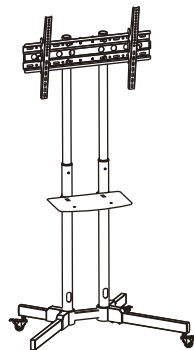

XSTAND BY Xwave 32/75

Podni pokretni nosač za TV sa točkicama

UPUTSTVO ZA UPOTREBU