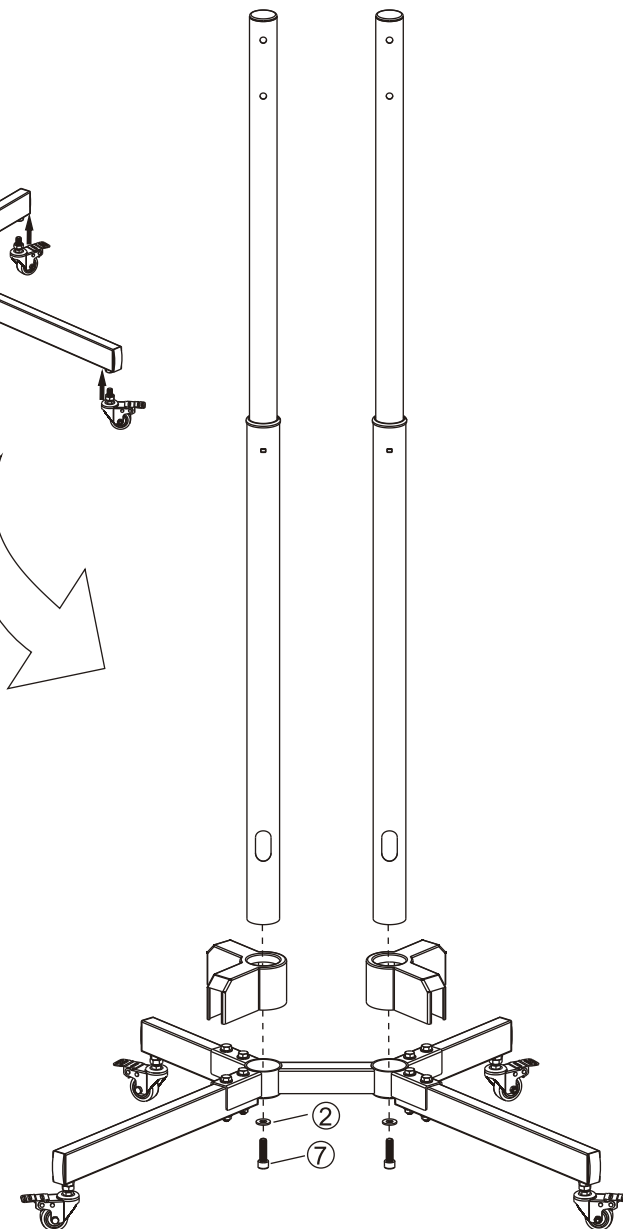

2 Instalacija osnove

Nije u kompletu